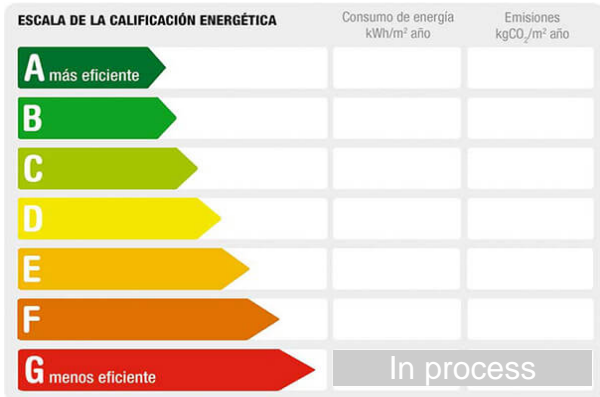

Town: Córdoba  
Province: Córdoba  
Postal code: 14002  
Zone: CORREDERA

**Sqm built:** 271      **Floor:** stoneware      **Stays:** 1  
**Toilets:** 2      **Outward/Inward:** outward

**Description:**