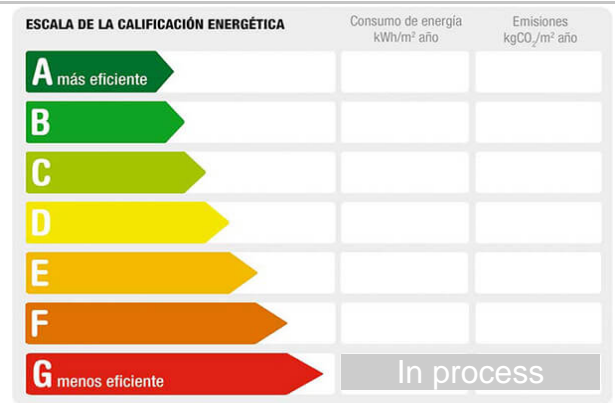

Sqm built: 613

Description:

RIBERA - CASCO HISTORICO

REF-1049 Gran oportunidad ..!

Solar ubicado en el Casco Histórico, 613 metros , Catas aprobadas, proyecto y licencia de obra para actualizar. El precio sería negociable.No deje de verlo